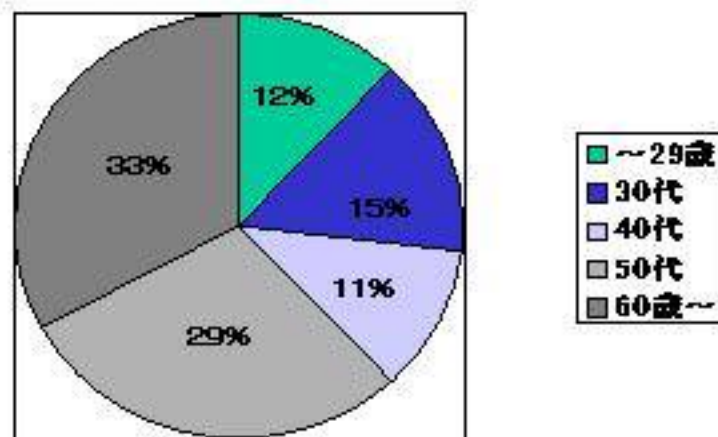

発行状況

2015年1月現在

創刊 1986年7月

総発行部数 8,200部