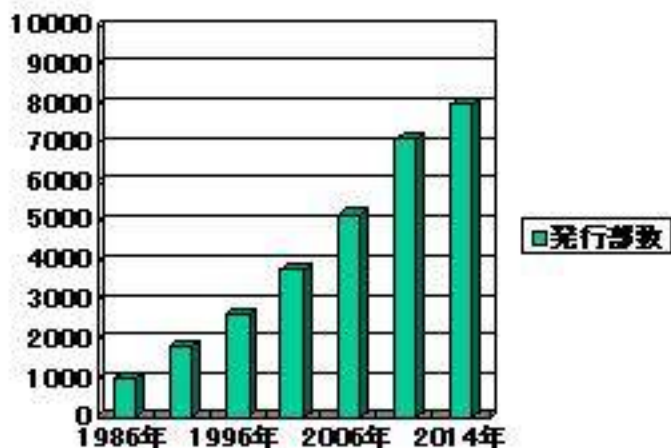

# 舞鶴市民新聞広告資料

舞鶴市民の「お茶の間の情報紙」  
として1986年に創刊しました。「舞鶴市民  
新聞」はおかげさまで、市民のみなさまに  
も「わが町の新聞として愛着を持っていた  
だけるまでになったと自負しております。

# 会社、新聞紹介

- ・設立 昭和61年4月1日
- ・資本金 1,120万円
- ・創刊 昭和61年7月1日
- ・発行日 毎週火(2ページ)、金曜日夕刊(4ページ) ブランケット版
- ・所在地 京都府舞鶴市福来912-1
- ・TEL/FAX 0773-78-2055/0773-77-1750
- ・mail [maipress@topaz.ocn.ne.jp](mailto:maipress@topaz.ocn.ne.jp)
- ・代表取締役 松本 昭司
- ・従業員数 6人
- ・発行地域 舞鶴市全域、綾部市、福知山市他近隣市町村  
その他近畿地方の学校様、企業様

# 発行状況

2015年1月現在

創刊 1986年7月

総発行部数 8,200部