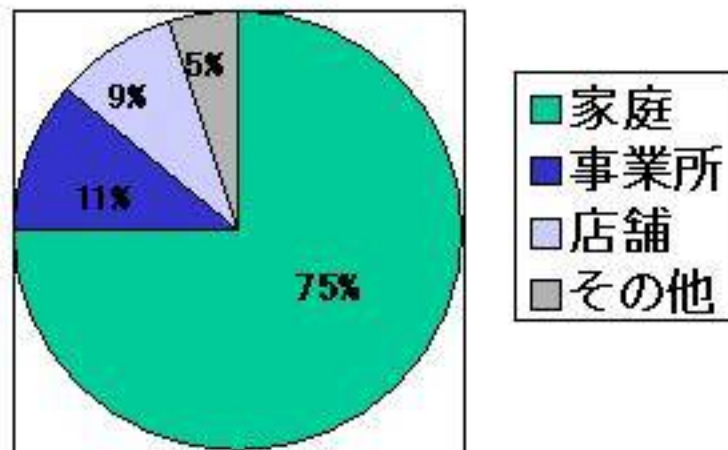

発行状況

2015年1月現在

創刊 1986年7月

総発行部数 8,200部