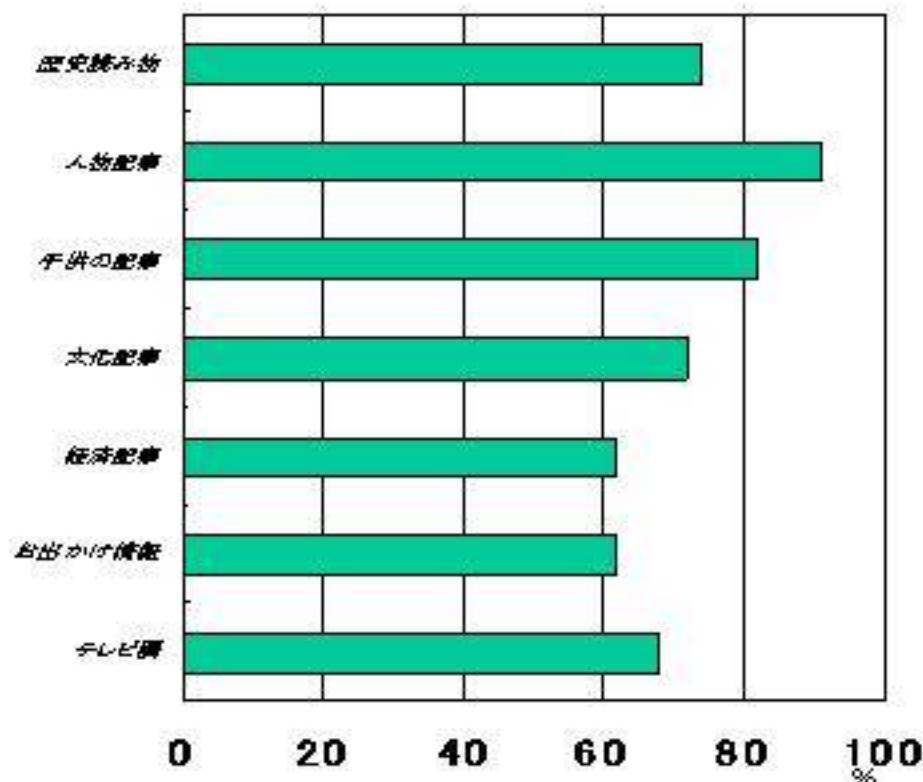

記事、紙面の紹介

・歴史・自然読み物シリーズ

舞鶴市の遺跡や文化財にスポットを当て歴史を掘り起こす人気読み物。

・地域情報(スポーツ、文化、旅)

舞鶴の方々やイベントの記事、歴史や人物の掘り起こしを詳細に掲載しまして、舞鶴のことがよく分かるとご好評いただいています。市民の笑顔を取り上げています。

・浜風(コラム欄)

現代社会を鋭い切り口で評して多くの読者に読まれています。

・週間テレビ欄

金曜日に1週間分のテレビ欄を掲載し、編集部お薦め番組を紹介。

・よく読まれている記事

(複数回答)